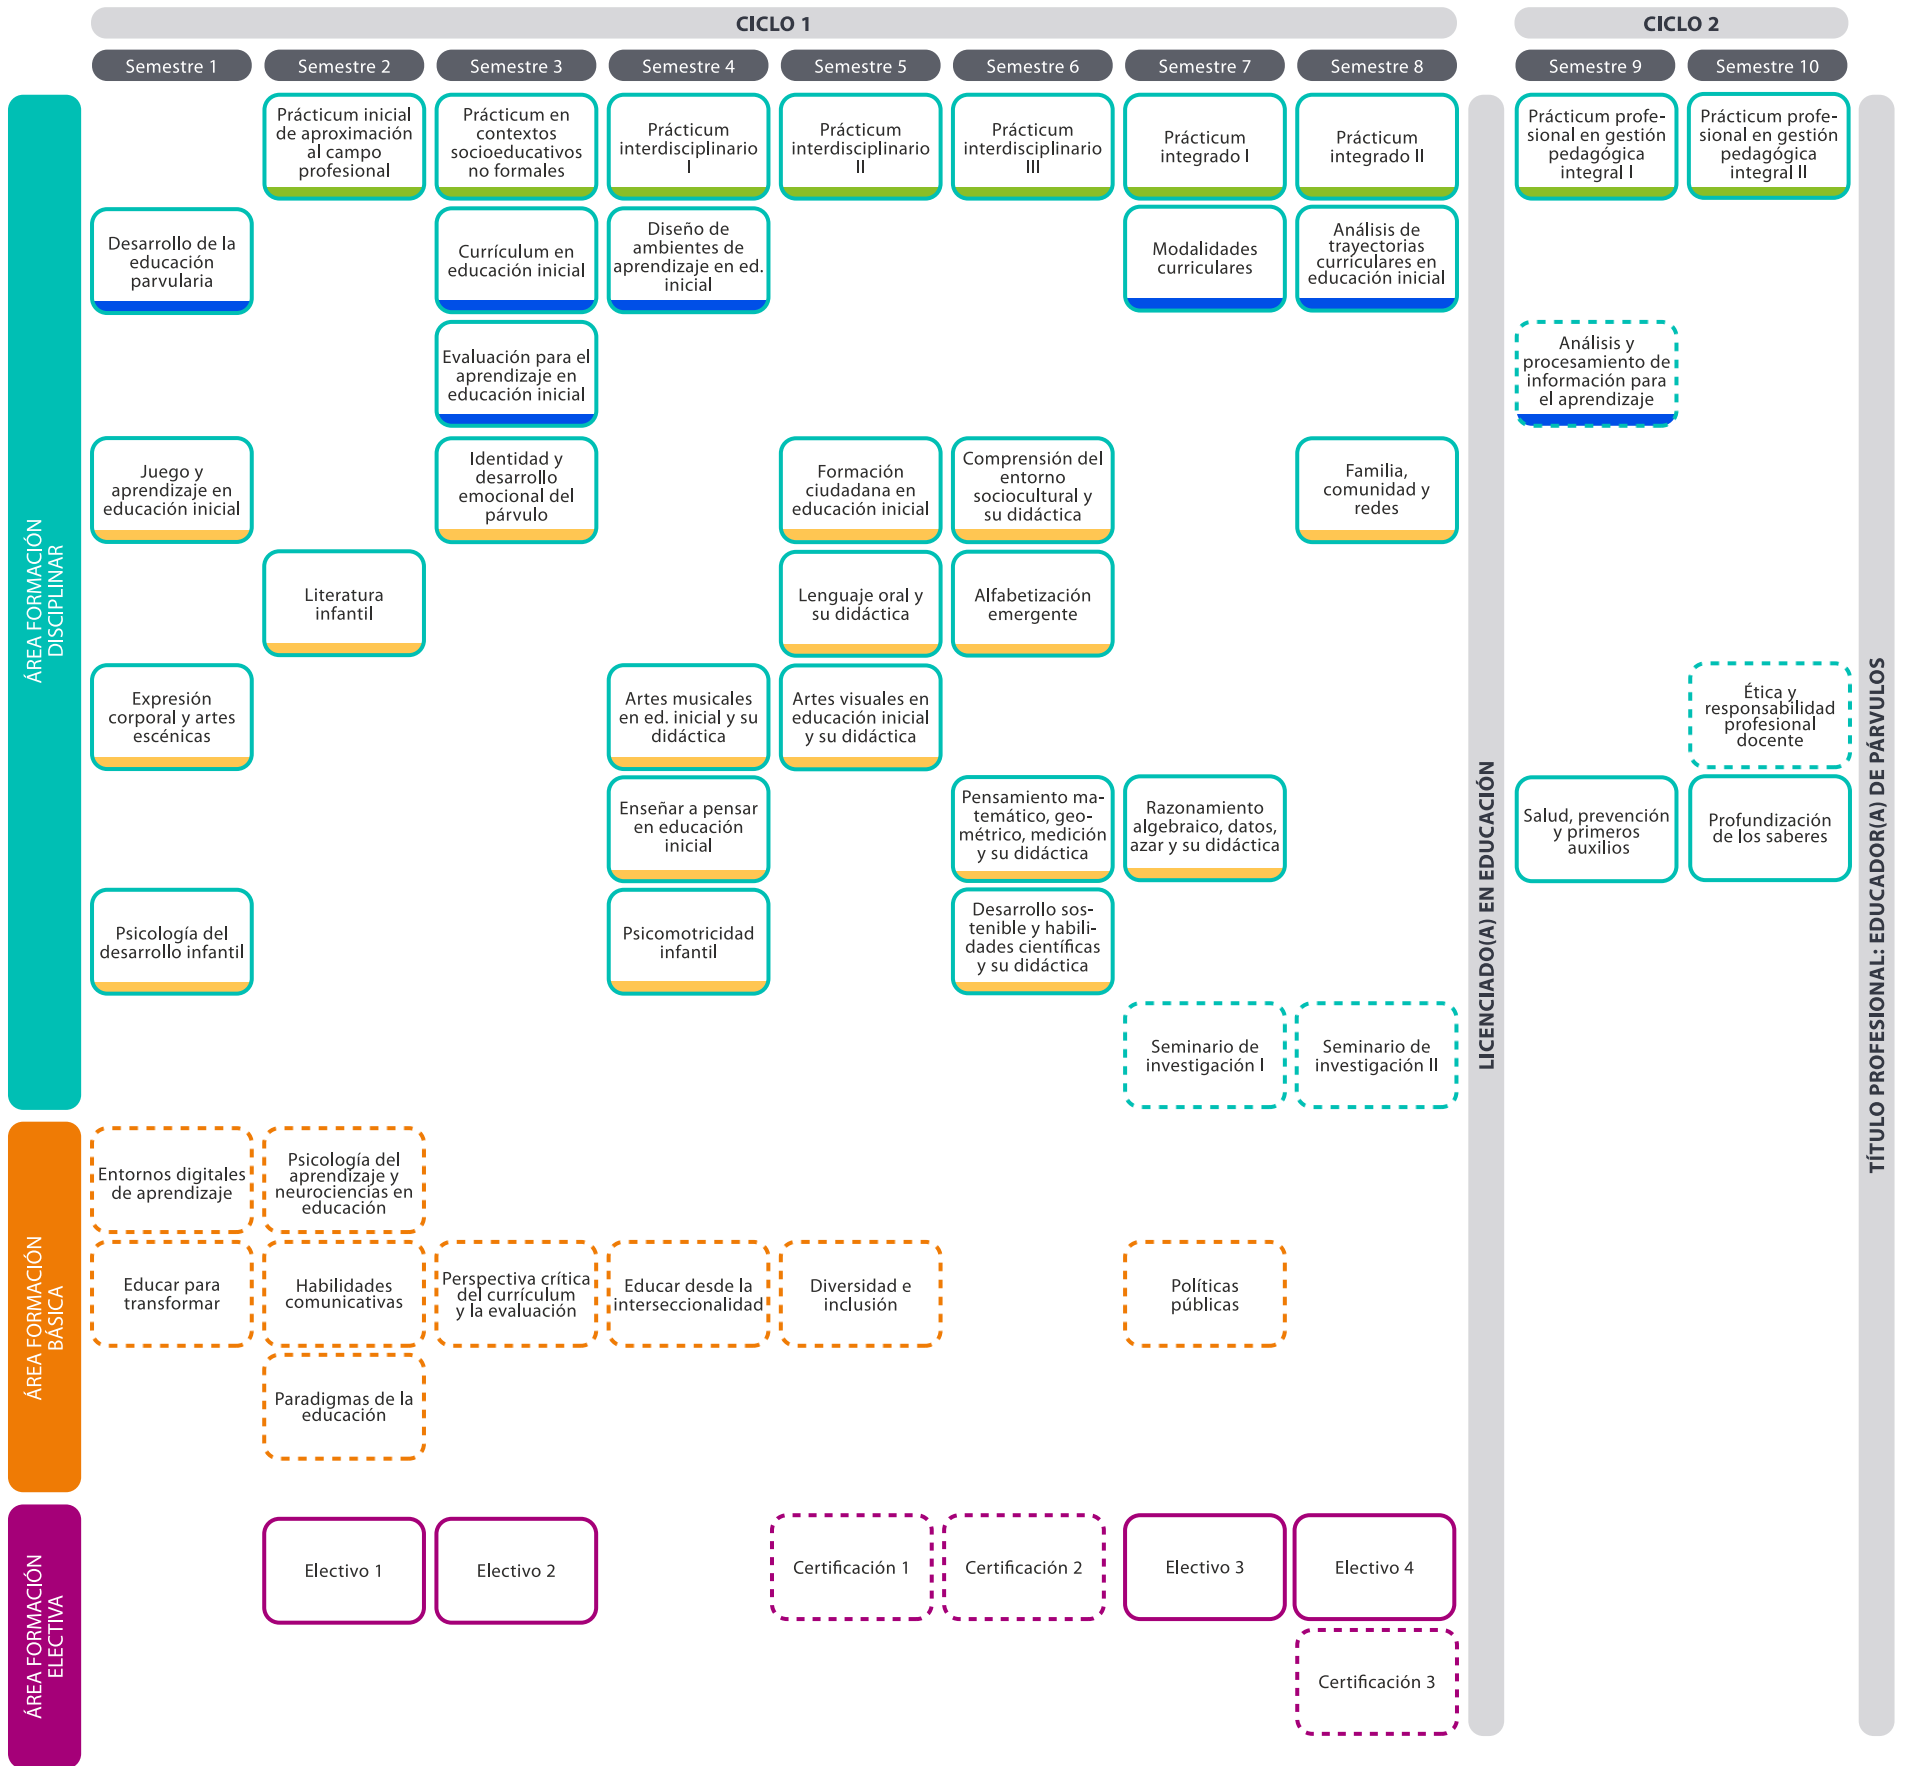

PEDAGOGÍA EN EDUCACIÓN PARVULARIA

— Línea formativa prácticum de la Carrera
— Línea formación curricular
- - - Línea formación disciplinaria - didáctica
- - - Asignatura transversal

Nota: la malla curricular podría ser modificada en función del mejoramiento continuo y regulatorio de la carrera.

TÍTULO PROFESIONAL: EDUCADOR(A) DE PÁRVULOS

LICENCIADO(A) EN EDUCACIÓN

ÁREA FORMACIÓN DISCIPLINAR

ÁREA FORMACIÓN BÁSICA

ÁREA FORMACIÓN ELECTIVA